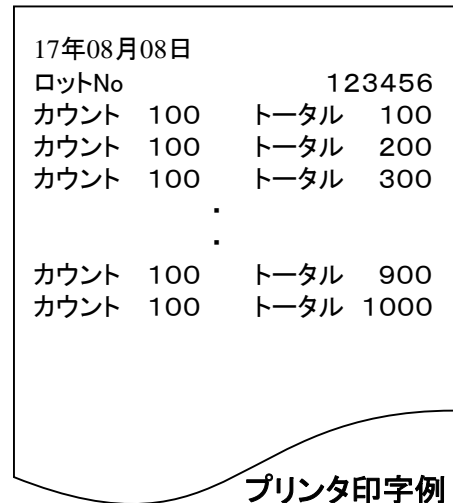

枚数計を最大4台まで一括管理

プリンタ出力内容に加え、品名・計数担当者の登録可能

履歴ファイルをパソコンプリンタで印字、およびCSVファイルで保存

パソコン

CM4200i

プリンタ

パソコン画面例

プリンタ印字例

装置構成	本体、サーマルプリンター、プリンターケーブル、コンプレッサー
寸法	310W×185H×341D(mm) 突起物は含まず
重量	本体:8Kg、プリンター:0.5Kg、コンプレッサー:8Kg
計数速度	150mm/秒 (プラスチックカード200枚を約3秒で計数)
計数最大幅	160mm
オプション	特殊形状対象物用ストッパー、計数履歴管理用パソコンソフト