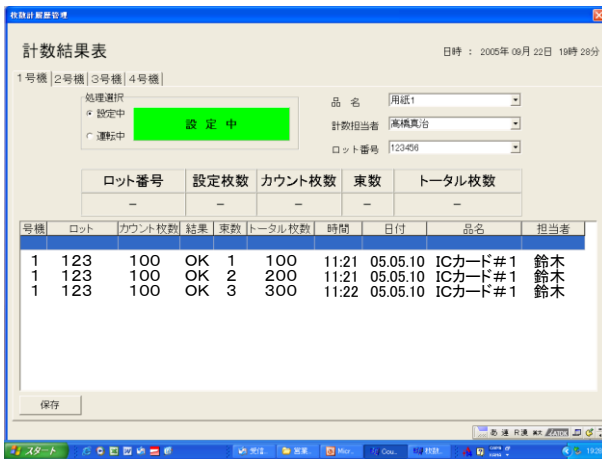

枚数計を最大4台まで一括管理

プリンタ出力内容に加え、品名・計数担当者の登録可能

履歴ファイルをパソコンプリンタで印字、およびCSVファイルで保存

パソコン

CM4200i

プリンタ

パソコン画面例

プリンタ印字例